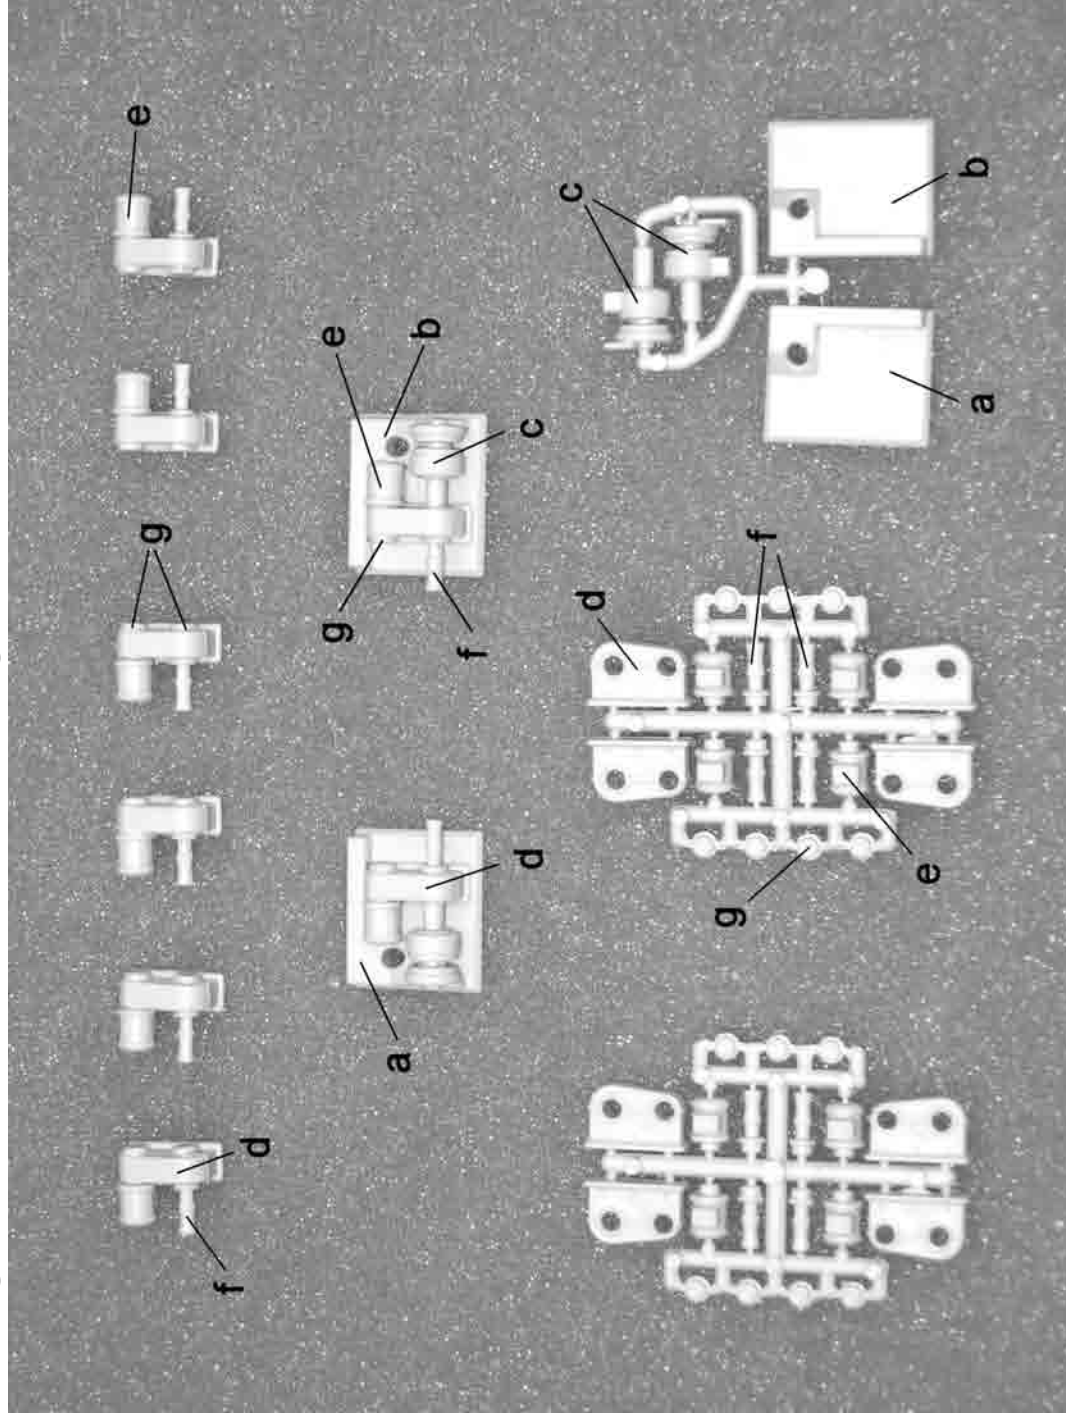

GRAUPNER

Montageskizze / Best.-Nr. 471 Assembling sketch / Order No. 471 Une esquisse de montage / Réf. N° 471

GRAUPNER GmbH & Co. KG D-73230 KIRCHHEIM/TECK GERMANY

Keine Haftung für Druckfehler. Technische Änderungen vorbehalten! Any liability for printing errors excluded. Subject to technical modifications. Nous ne sommes nullement responsables d'éventuelles erreurs d'impression. Sous réserve de modifications techniques.

ID# 0056823

01/2006